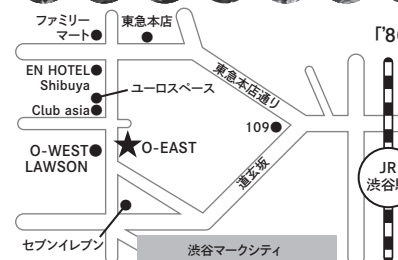

Queen 秋のリサイタル2022 「'80s-'90s」 & 「'70s」

2022年11月12日(土)

「'80s-'90s」 15:30 Open / 16:00 Start

「'70s」 18:30 Open / 19:00 Start

Spotify
O-EAST

Tel.03-5458-4681

渋谷区道玄坂2-14-8 2F

〒101-0052 東京都千代田区神田小川町1-7 神田小川町ハイツ402
(株)スイッチクリエイティブルーム アンテナ (Queen担当) e-mail : info@queen.com